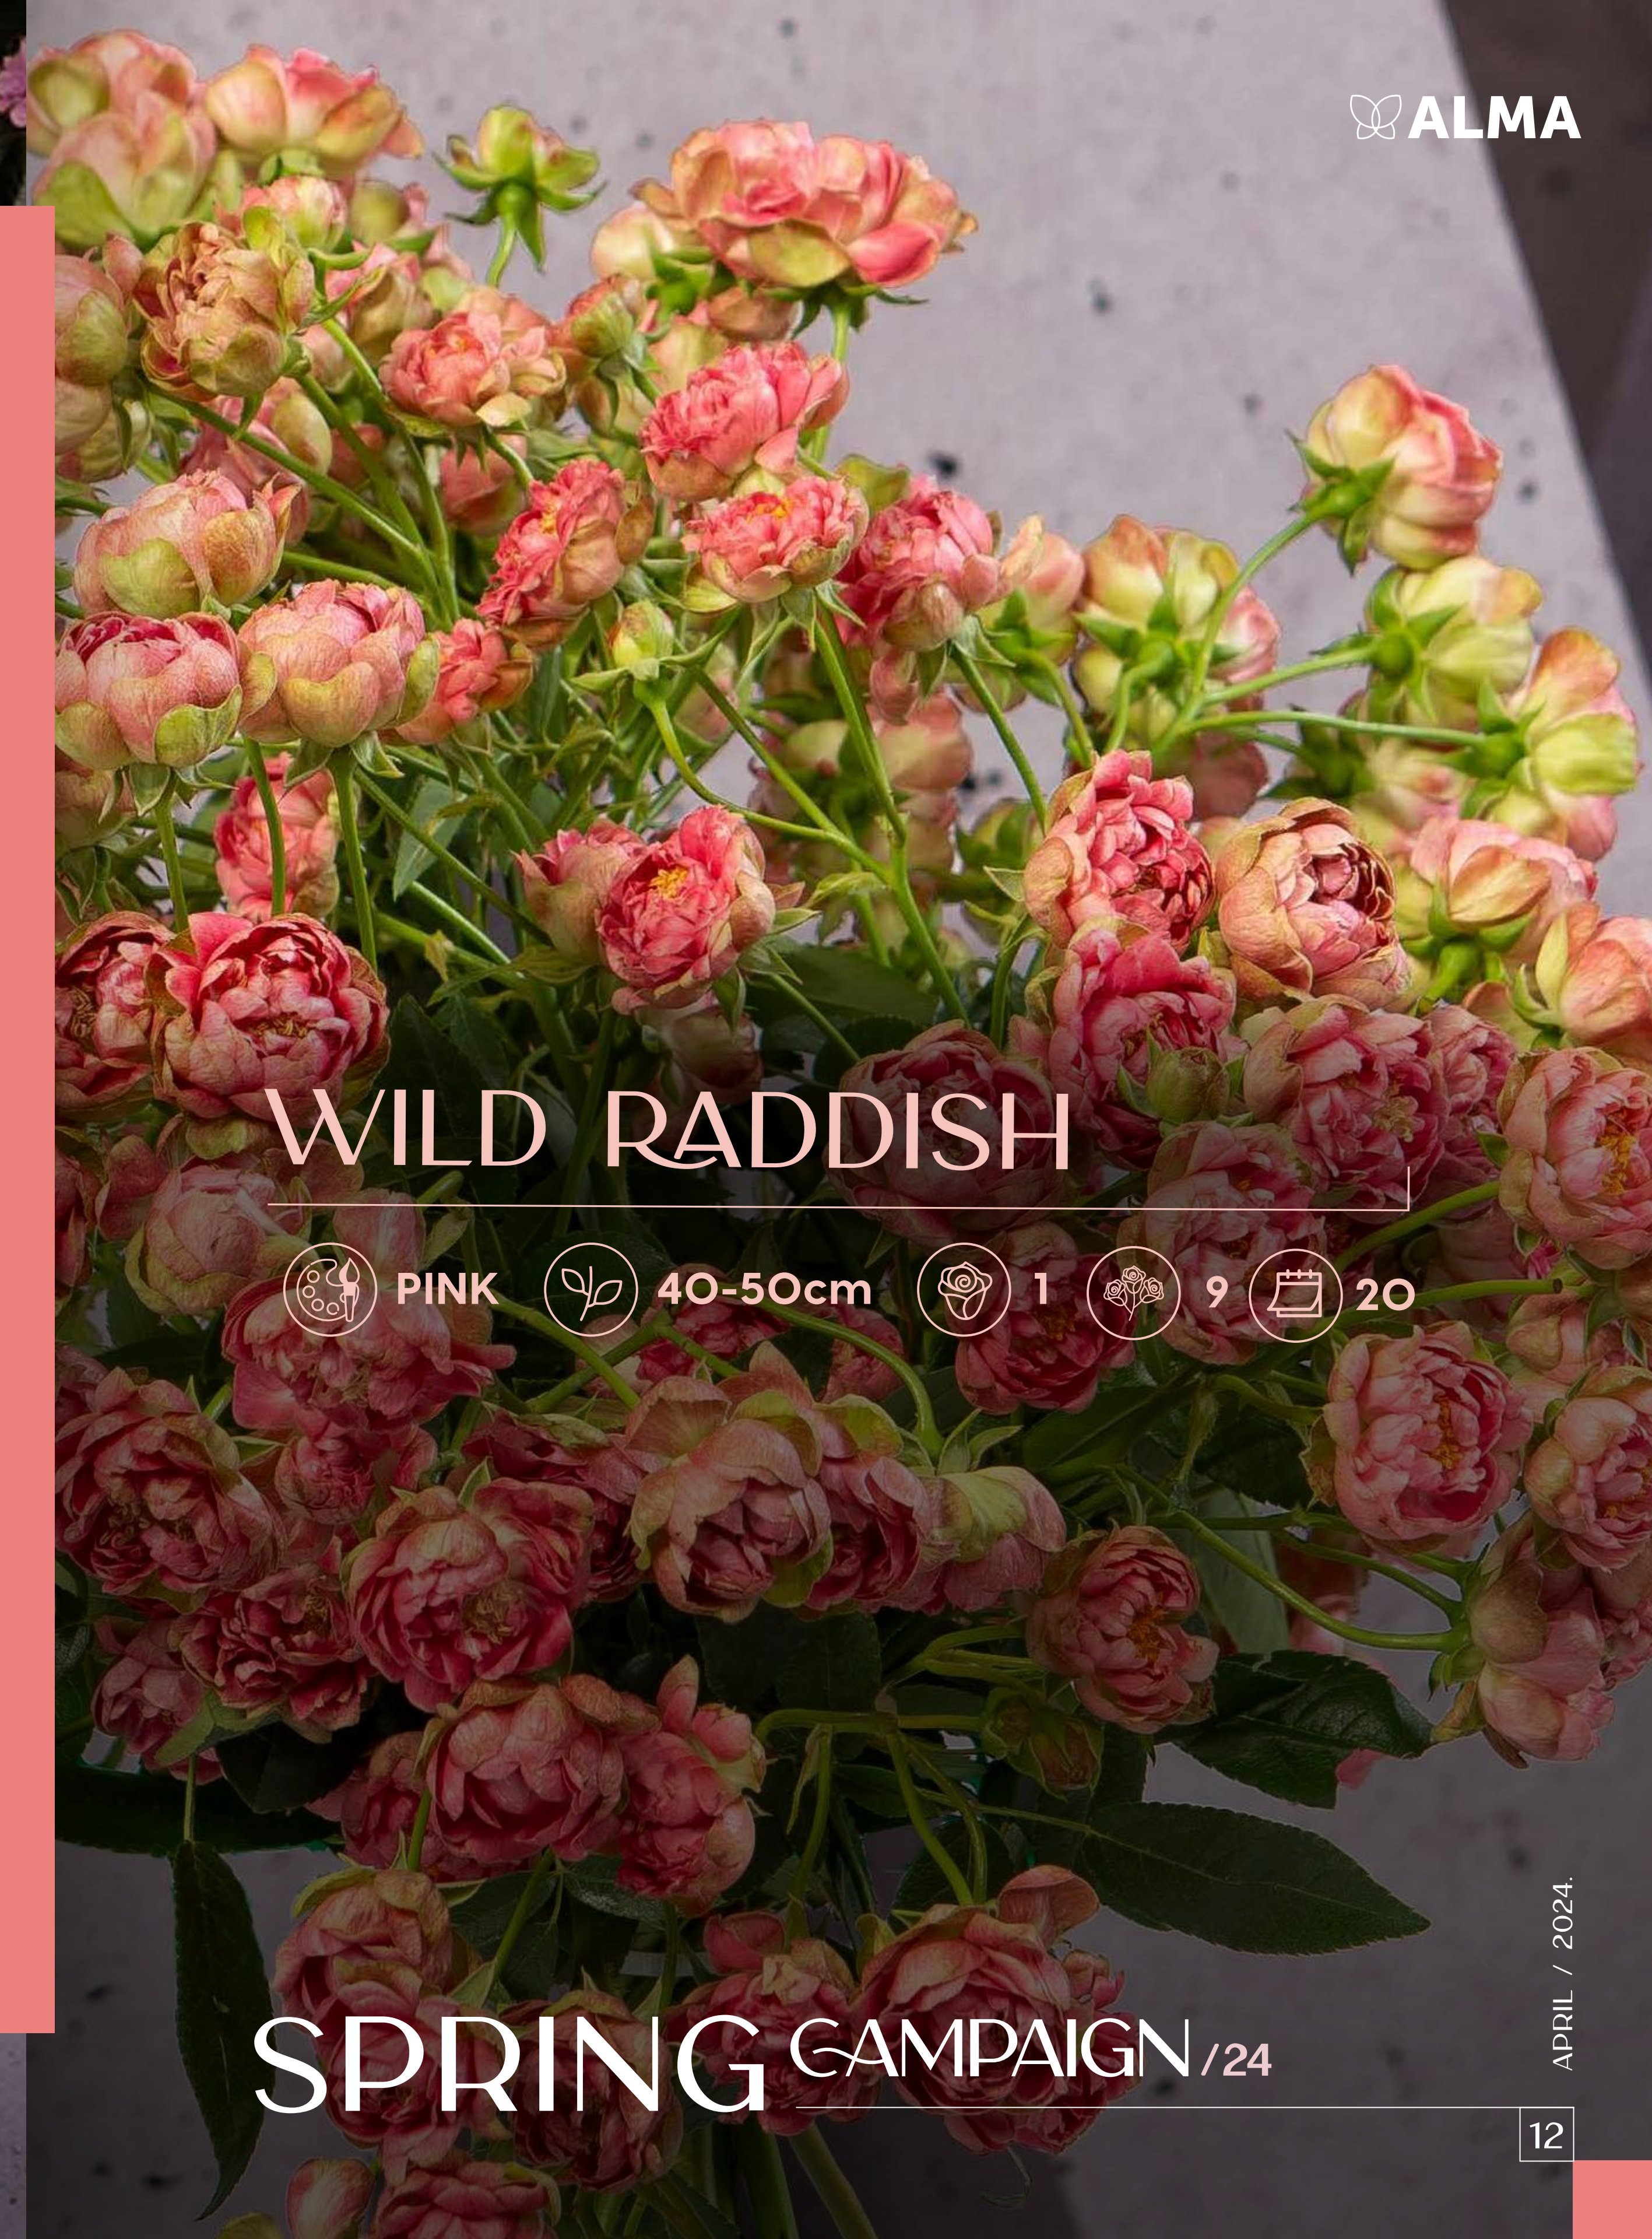

SPRING CAMPAIGN /24

BALI

 SANDY  40-60cm  3.1  5  15

BE STRONG

 WHITE  40-60cm  2,8  5  15

#SPRAYEMPORIUM

WILD RADDISH

 PINK  40-50cm  1  9  20