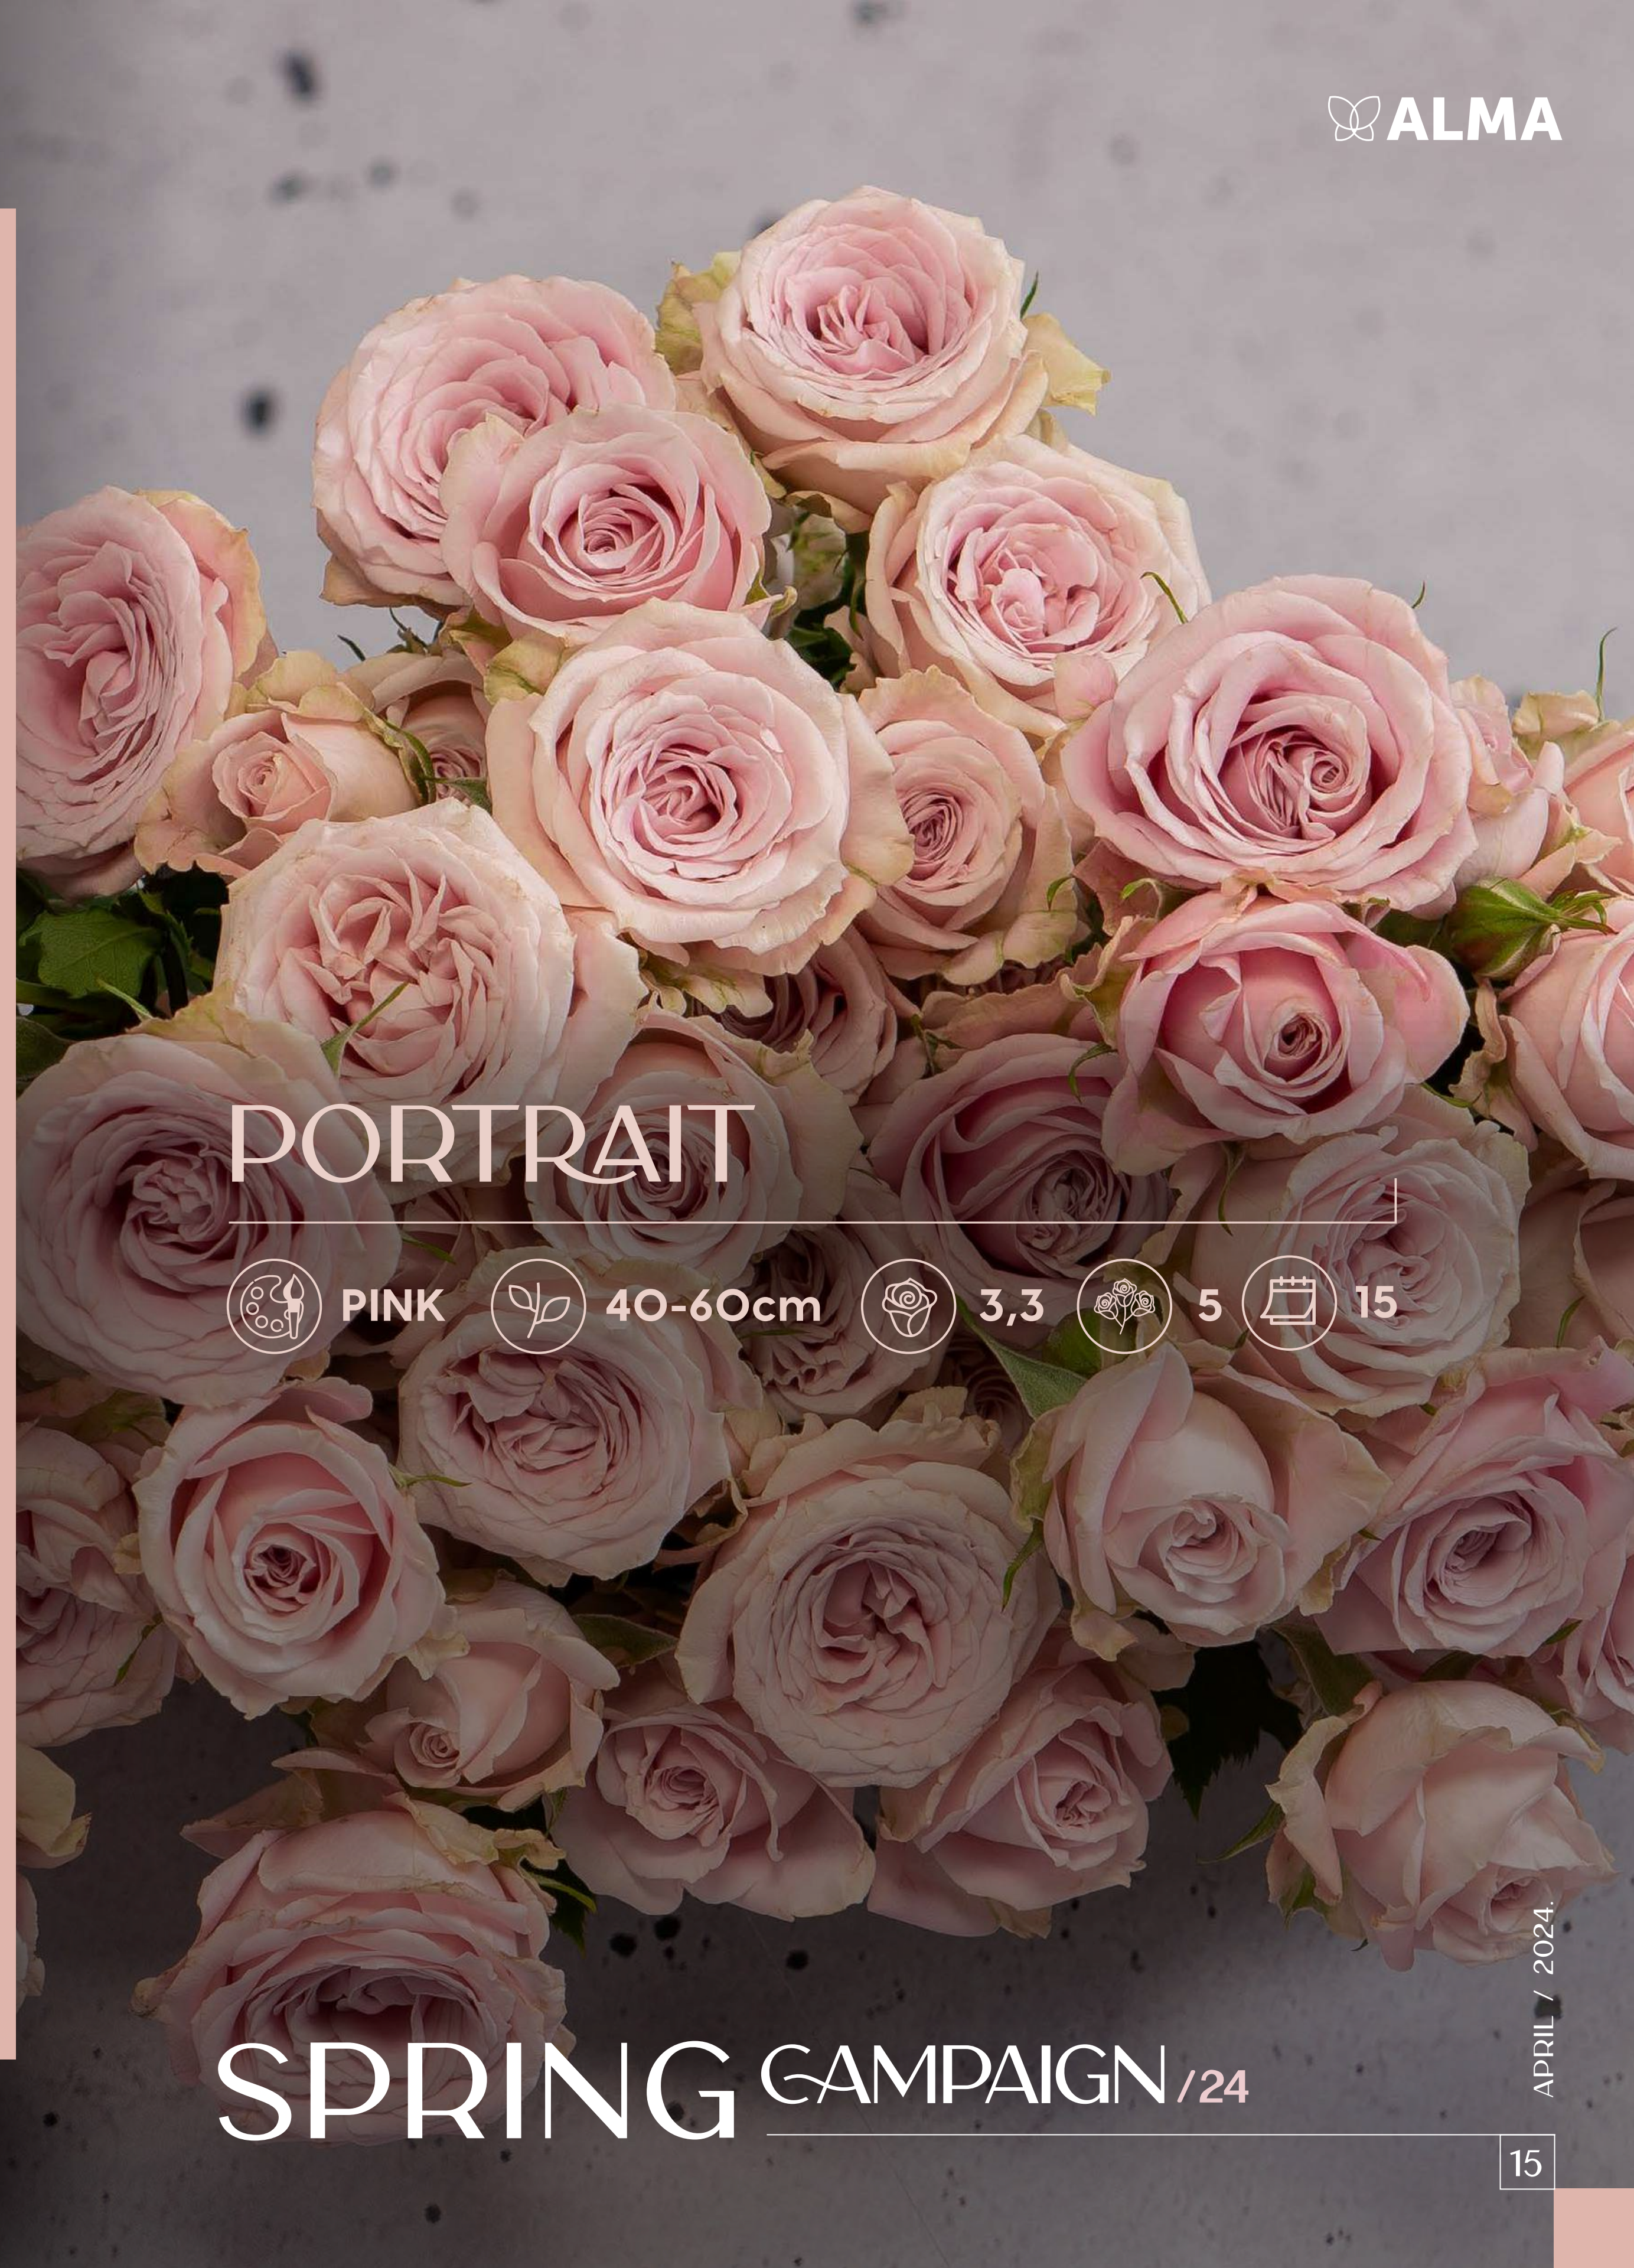

SPRING CAMPAIGN /24

FIBONACCI YANTRA

 BICOLOR WHITE / PINK  40-60cm  3,2  4  15

FIBONACCI AUREUS

 ORANGE  40-60cm  3,5  7  15

#SPRAYEMPORIUM

PORTRAIT

 PINK  40-60cm  3,3  5  15